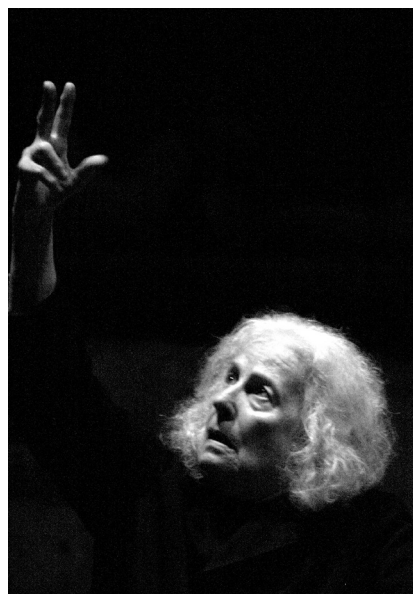

„Portret bliskiej osoby”  
2. rok 2023/24  
Artur Rychlicki  
prof. Jindrich Štreit

1

2

3

4

5

6

7