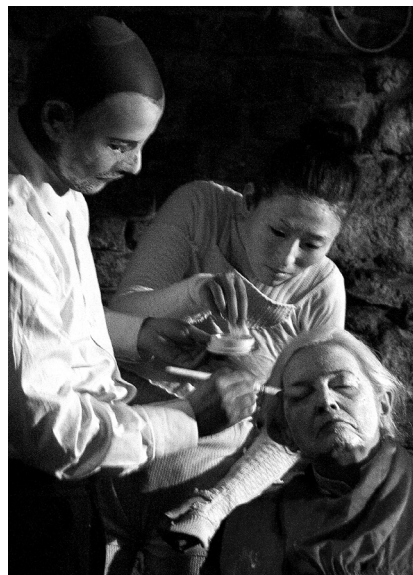

„Portret bliskiej osoby”  
2. rok 2023/24  
Artur Rychlicki  
prof. Jindrich Štreit

1

2

3

4

5

6

7