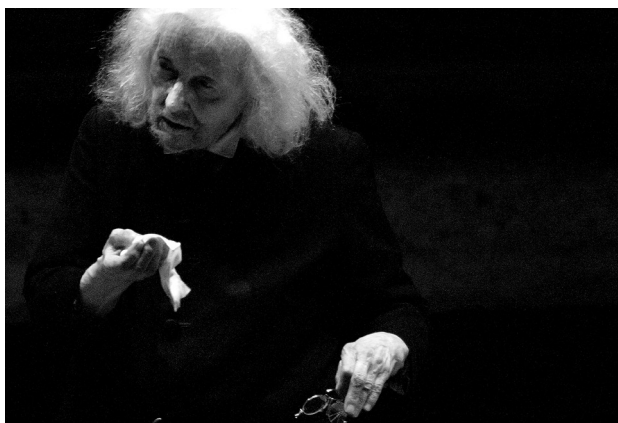

„Portret bliskiej osoby”  
2. rok 2023/24  
Artur Rychlicki  
prof. Jindrich Štreit

1

2

3

4

5

6

7